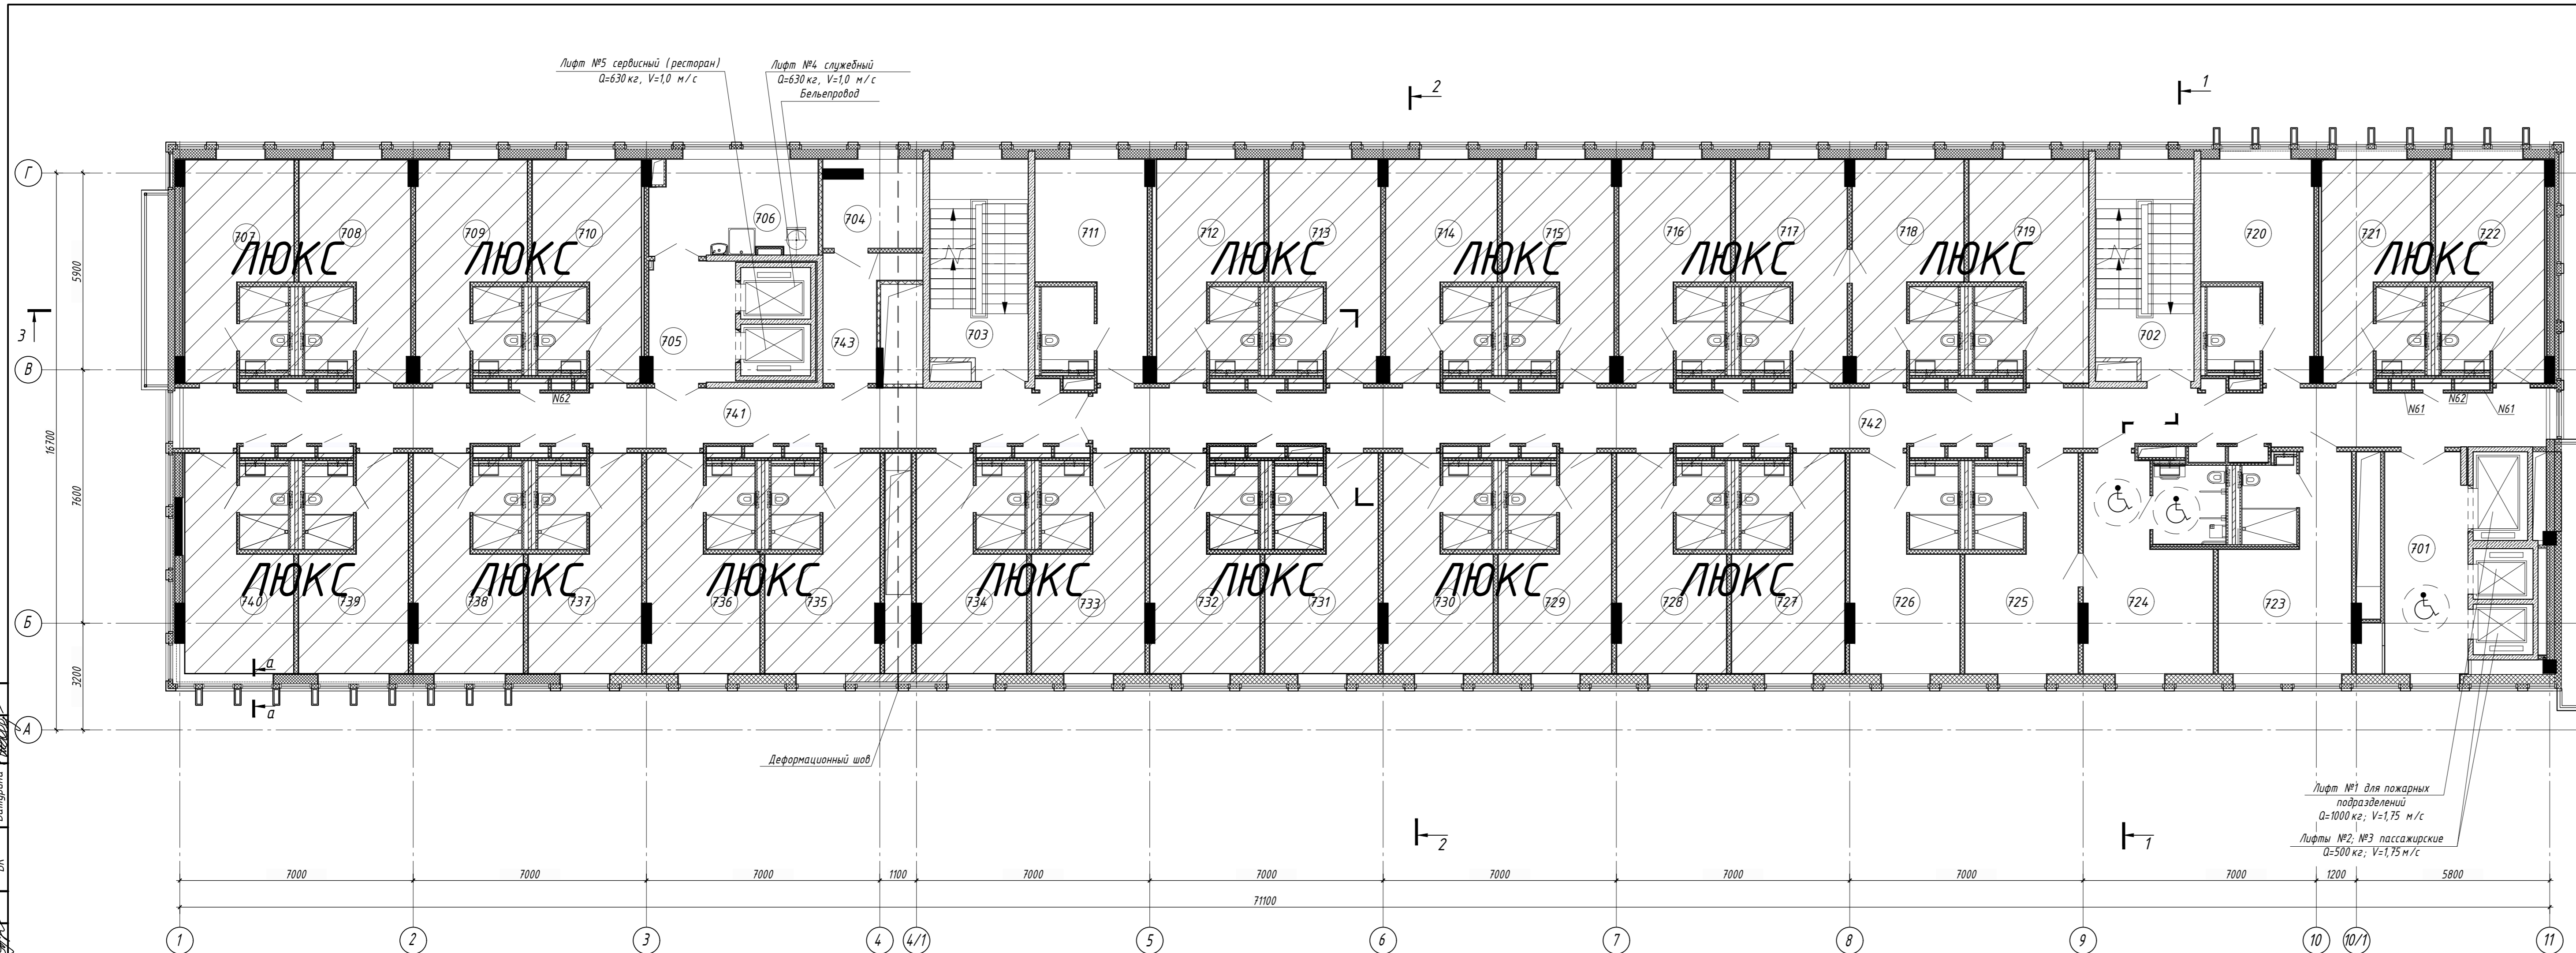

Фрагмент плана 4, 6, 8 этажей

- Условные обозначения**
- перегородки из полнотелого керамического кирпича
  - монолитные железобетонные стены
  - утеплитель
  - перегородки сборные на металлическом каркасе, с двумя слоями ГКЛ
  - перегородки из влагостойких гипсовых пазогребневых полнотелых плит
  - ниши в местах общего пользования для размещения инженерных коммуникаций (перегородки сборные на металлическом каркасе, обшитом двумя слоями ГКЛ/ГВЛ)
  - элемент каркаса здания - пилон
  - номер помещения

Стадия: Р Лист: 1 Листов: 1

План помещений 3-6,8 этажей

Формат А3х4

Корректировка	Масла	С
Согласовано	Масла	С
ЭОМ	Масла	С
Взам. инб.	Масла	С
Пробис и дата	Масла	С
Инв. № подл.	Масла	С

- Условные обозначения**
- перегородки из полнотелого керамического кирпича
  - монолитные железобетонные стены
  - утеплитель
  - перегородки сборные на металлическом каркасе, с двумя слоями ГКЛ
  - перегородки из влагостойких гипсовых пазорейных плит
  - ниши в местах общего пользования для размещения инженерных коммуникаций (перегородки сборные на металлическом каркасе, обшитом двумя слоями ГКЛ/ГВЛ)
  - элемент каркаса здания - пилон
  - номер помещения