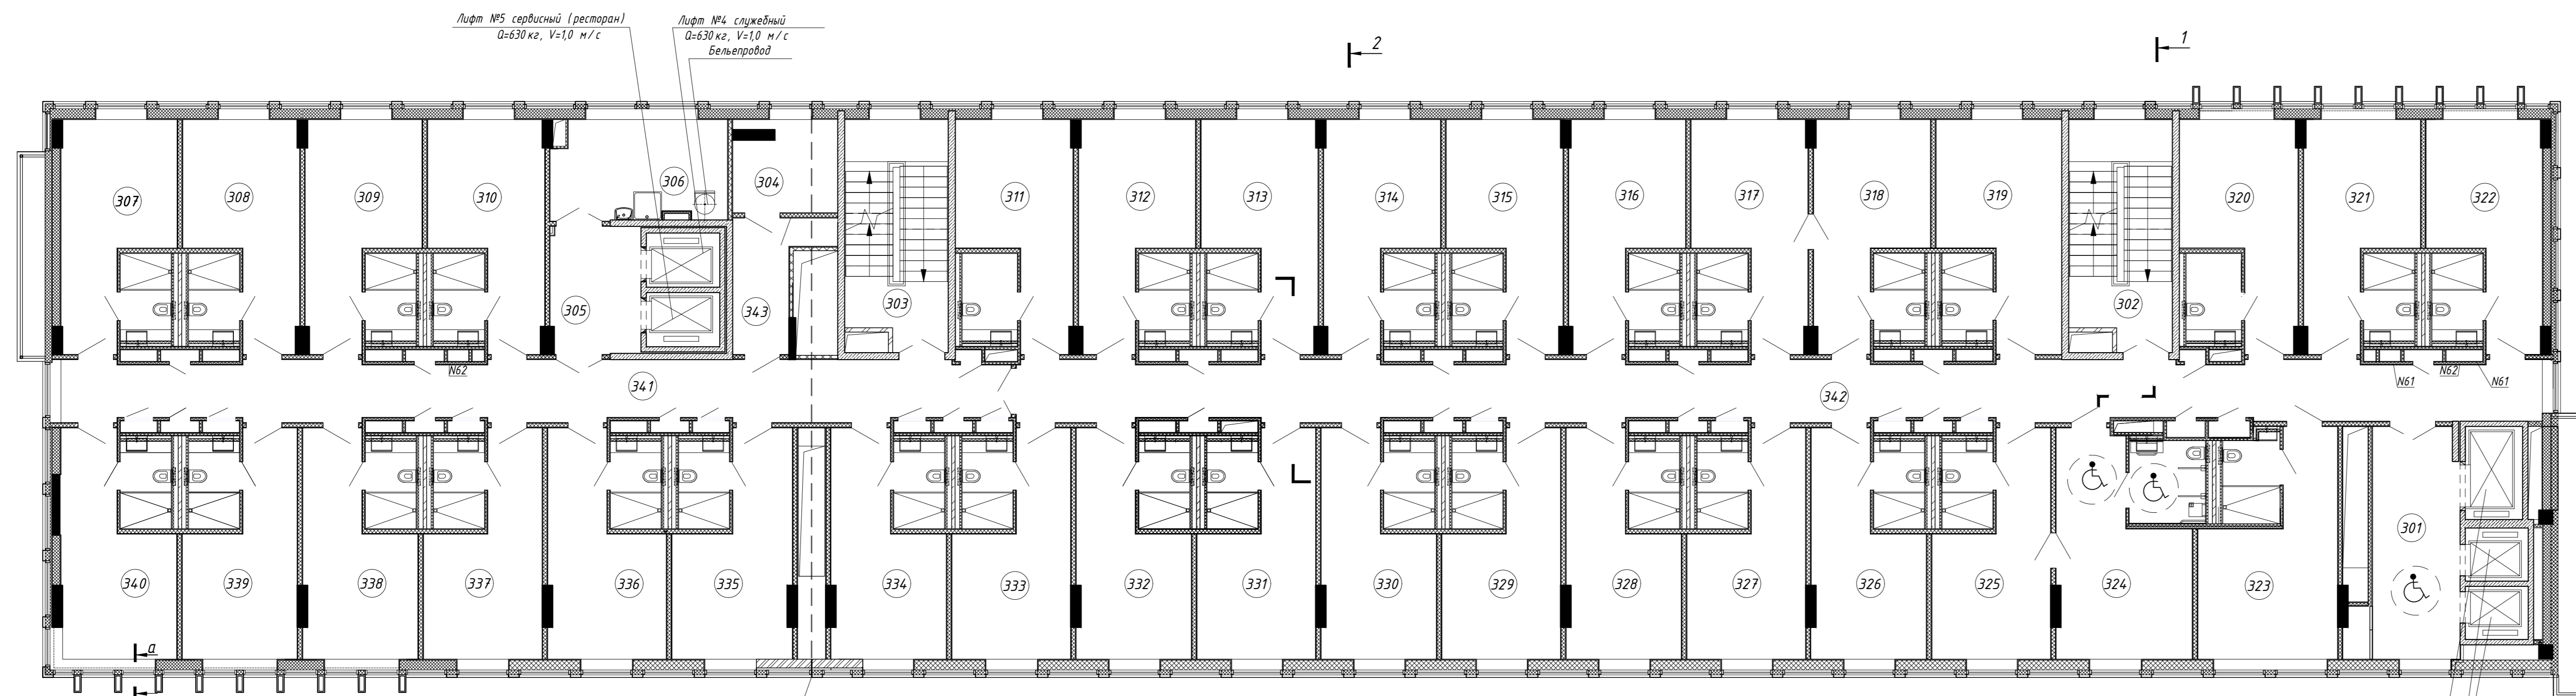

Архитектор: Кривенко В.А.
Инженер: Батуркина В.В.
Проектировщик: Маслова М.А.
Чертежник: Маслова М.А.
Конструктор: Маслова М.А.
Проверил: Маслова М.А.
Руч. гр.: Маслова М.А.
Исполнитель: Маслова М.А.

Лифт №5 сервисный (ресторан)
Q=630 кг, V=1,0 м/с

Лифт №4 служебный
Q=630 кг, V=1,0 м/с
Бельепровод

Деформационный шов

Лифт №1 для пожарных подразделений
Q=1000 кг, V=1,75 м/с
Лифты №2, №3 пассажирские
Q=500 кг, V=1,75 м/с